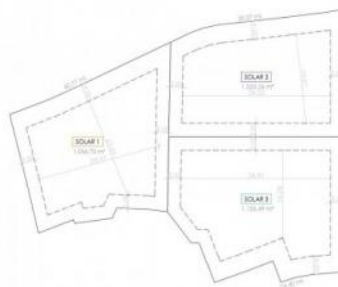

Camp de Mar

Referencia 111522

Solar con vistas de ensueño en Camp de Mar

Vistas al mar:	-		
Edificable:	-		
Licencia de obra:	-		
Electricidad:	-		
Agua:	-	Precio:	€ 3.500.000,-

Camp de Mar

Referencia 111522

Descripción del inmueble:

Las 3 parcelas (¡una de estas ya se vendió!) en una tranquila zona residencial tienen la orientación perfecta para disfrutar del sol y de unas impresionantes vistas al mar.

Ambos solares (de 1.061,10 metros cuadrados y 1.021,42 metros cuadrados) están disponibles por 3.500.000 € respectivamente.

Camp de Mar

Referencia 111522

Maravillosas vistas al mar

Plano de los terrenos

La playa de Camp de Mar

La costa bonita de Camp de Mar

Toda la información como mejor se puede saber, salvo por error durante el periodo de venta. Sirva este documento como un informe previo, las bases legales solo serán válidas a través de un contrato de compra acordado ante Notario.